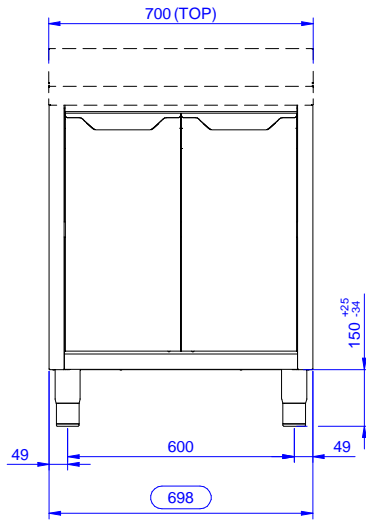

Kaappi kahdella saranoidulla ovella, ilman työtasoa, 700mm

KAPPALE # _____

MALLI # _____

NIMI # _____

SIS # _____

AIA # _____

133175 (RAU7002HD)

Kaappi kahdella
saranoidulla ovella, ilman
työtasoa, 700mm

Rakenne

- Vahvistettu sivu- ja takapaneeli 304 AISI ruostumatonta terästä
- 200mm korkeat ja 54mm halkaisijaltaan olevat jalat 304 AISI ruostumatonta terästä. Voidaan säätää -50/+30mm
- Teräksinen sisärunko takaa erityisen vahvuuden
- Varustettu välihyllällä joka voidaan asettaa kolmeen eri korkeuteen
- Tukevat äänieristetyt saranalliset ovet
- Äänivaimennetut saranoidut ovet ja 304 AISI ruostumatonta terästä olevat saranat
- Ilman kantta yhteinäisiin asennuksiin

Lisävarusteet

- Etupotkulista PNC 133205
- Sivupotkulista 700mm PNC 133206

HYVÄKSYNTÄ: _____

Edestä

Sivulta

Päältä

Avaintieto

Kaapin leveys:	645 mm
133175 (RAU7002HD)	645 mm
Kaapin syvyys:	645 mm
Kaapin korkeus:	610 mm
Ulkomitat, leveys:	689 mm
Ulkomitat, syvyys:	700 mm
Ulkomitat, korkeus:	883 mm
Ovien lukumäärä ja tyyppi	2 Itsestään sulkeutuva
Nettopaino:	38 kg