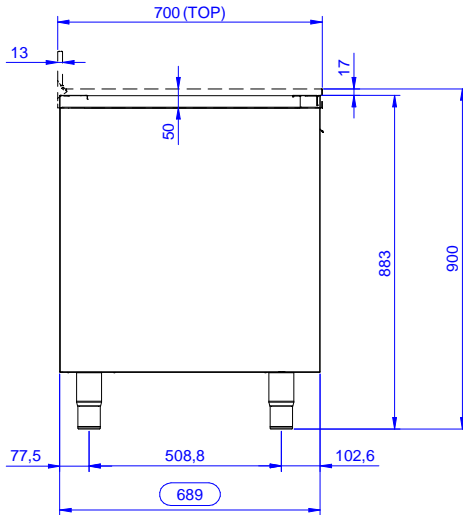

Rakenne

- Vahvistettu sivu- ja takapaneeli 304 AISI ruostumatonta terästä
- 200mm korkeat ja 54mm halkaisijaltaan olevat jalat 304 AISI ruostumatonta terästä. Voidaan säätää -50/+30mm
- Teräksinen sisärunko takaa erityisen vahvuuden
- Varustettu välihyllällä joka voidaan asettaa kolmeen eri korkeuteen
- Tukevat äänieristetyt saranalliset ovet
- Äänivaimennetut saranoidut ovet ja 304 AISI ruostumatonta terästä olevat saranat
- Ilman kantta yhteinäisiin asennuksiin

Lisävarusteet

- Etupotkulista PNC 133205
- Sivupotkulista 700mm PNC 133206

HYVÄKSYNTÄ: _____

Edestä

Sivulta

Päältä

Avaintieto

Kaapin leveys:	645 mm
133175 (RAU7002HD)	645 mm
Kaapin syvyys:	645 mm
Kaapin korkeus:	610 mm
Ulkomitat, leveys:	689 mm
Ulkomitat, syvyys:	700 mm
Ulkomitat, korkeus:	883 mm
Ovien lukumäärä ja tyyppi	2 Itsestään sulkeutuva
Nettopaino:	38 kg