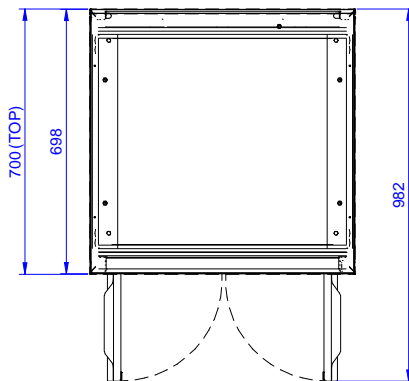

Rakenne

- Vahvistettu sivu- ja takapaneeli 304 AISI ruostumatonta terästä
- 200mm korkeat ja 54mm halkaisijaltaan olevat jalat 304 AISI ruostumatonta terästä. Voidaan säätää -50/+30mm
- Teräksinen sisärunko takaa erityisen vahvuuden
- Varustettu välihyllällä joka voidaan asettaa kolmeen eri korkeuteen
- Tukevat äänieristetyt saranalliset ovet
- Äänivaimennetut saranoidut ovet ja 304 AISI ruostumatonta terästä olevat saranat
- Ilman kantta yhteinäisiin asennuksiin

Lisävarusteet

- Etupotkulista PNC 133205
- Sivupotkulista 700mm PNC 133206

HYVÄKSYNTÄ: _____

Edestä

Sivulta

Päältä

Avaintieto

Kaapin leveys:	645 mm
133175 (RAU7002HD)	645 mm
Kaapin syvyys:	645 mm
Kaapin korkeus:	610 mm
Ulkomitat, leveys:	689 mm
Ulkomitat, syvyys:	700 mm
Ulkomitat, korkeus:	883 mm
Ovien lukumäärä ja tyyppi	2 Itsestään sulkeutuva
Nettopaino:	38 kg